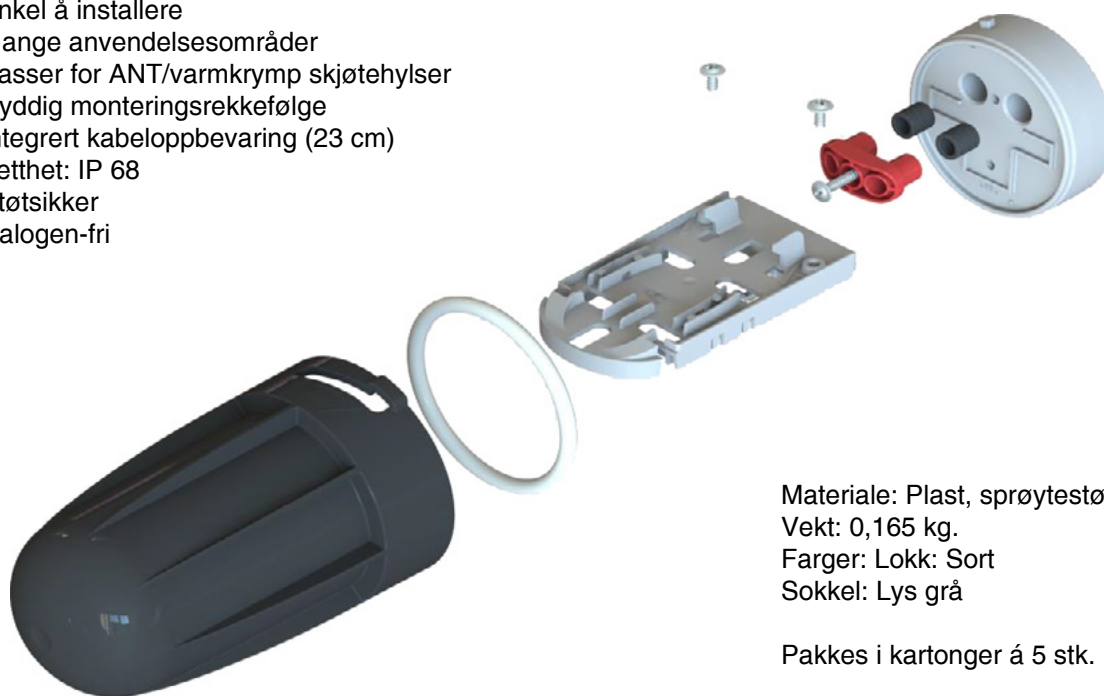

Art.nr.	Beskrivelse	Dimensjon (H x B x D, mm)
MP235	Skjøteboks for 48 fiber	188 x 191 x 68

Boksen blir brukt til kobling, reparasjon eller forlengelse av nedgravd kabel til FTTH-abonntenen.

Passer for 1 inngående/1 utgående kabel med max. 6 fiber.

Radius = 22,5 mm

Kabel diameter: Ø7 mm – Ø8 mm

Kapasitet skjøtekassett: 6 stk. ANT skjøtehylser/mini varmkrymp eller 6 stk. varmkrymp Ø2,4mm x 45 mm

- Enkel å installere
- Mange anvendelsesområder
- Passer for ANT/varmkrymp skjøtehylser
- Ryddig monteringsrekkefølge
- Integrert kabeloppbevaring (23 cm)
- Tetthet: IP 68
- Støtsikker
- Halogen-fri

Monteringsbraketten er utviklet spesielt for Kompakt Fiber Kuppel, MP422.

På denne måten kan Kuppelen rask monteres på vegg eller annen overflate.

Braketten er rask å demontere, og er derfor egnet for midlertidige tilkoblinger hvor som helst. Både Kuppelen og Braketten er universelt anvendbar, uavhengig av valgt FTTH-kabel. Braketten sørger også for ekstra beskyttelse for Kuppelen

- Enkel å installere
- Mange anvendelsesområder
- Støtsikker
- Ekstra beskyttelse
- Faste og midlertidige tilkoblinger
- Forhøyet UV-stabilisert

Farge: Sort

Materiale: Plast, PP co-polymer (UV-res.)

Dimensjon: L=175 B=90 H=85 mm