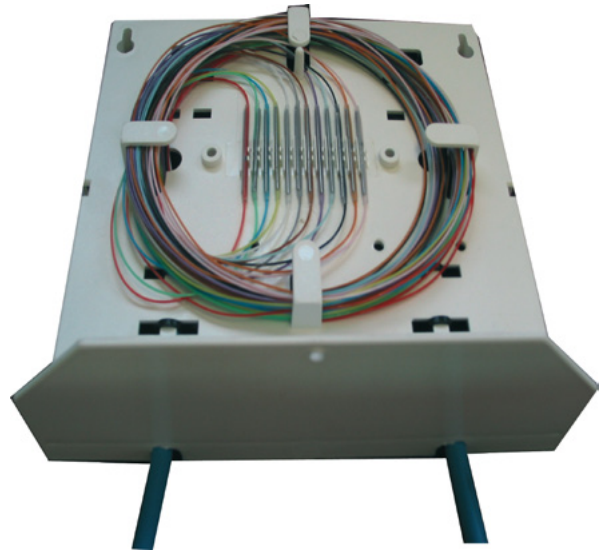

Innendørs boks

Maks.: 48 skjøter

Material: Polycarbonate V0

Farge: Lys grå, RAL 7035

Art.nr.	Beskrivelse	Dimensjon (H x B x D, mm)
MP235	Skjøteboks for 48 fiber	188 x 191 x 68