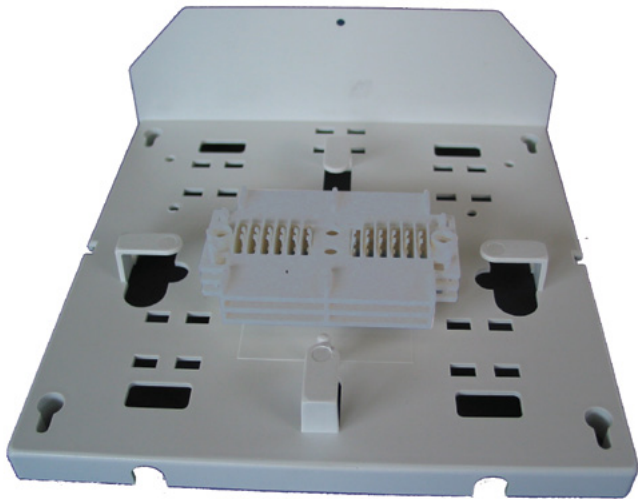

Innendørs boks

Maks.: 48 skjøter

Material: Polycarbonate V0

Farge: Lys grå, RAL 7035

Art.nr.	Beskrivelse	Dimensjon (H x B x D, mm)
MP235	Skjøteboks for 48 fiber	188 x 191 x 68