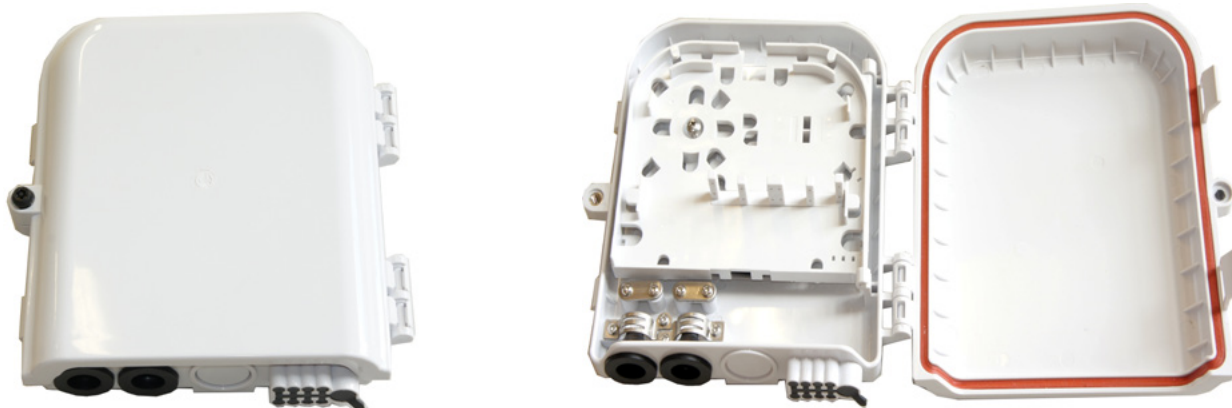

FIBERBOKS UTENDØRS 4 - FIBER

- For skjøting eller med adaptere og patchesnorer
- Klargjort for 2 stk. SC-simplex/ LC-duplex eller 2 stk. SC-duplex/ LC-quad adaptere
- Inngående kabel diameter Ø7-12mm
- Max. 4 utgående kabler
- Laget i Polycarbonat
- Med nøkkel (Torx safety pin T30)
- Inkludert skjøtekassett med plass for PLC-splitter 1:4
- Mulig å bestille med DIN feste
- Dreneringshull i bunnen

Artikkel nr.	Beskrivelse	Dimensjon (B x H x D, mm)
MP469	Abonnentboks utendørs, 4 fiber	145 x 175 x 43

- Oversiktlig og romslig brett for kveiling av kabel
- Laget i tøff Polycarbonat
- Integrrert solid veggfeste
- Låsbar med Safety Torx

Boksen blir brukt til kobling, reparasjon eller forlengelse av nedgravd kabel til FTTH-abonntenen.

Passer for 1 inngående/1 utgående kabel med max. 2 fiber.

Radius = 22,5 mm

Kabel diameter: Ø5 mm – Ø6,5 mm

Kapasitet skjøtekassett: 2 fiber/skjøter.

Tetthet: IP68

Kan leveres med festebrakett.

Materiale: Plast, sprøytstøpt

Vekt: 0,165 kg.

Farger: Lokk: Sort

Sokkel: Lys grå

Pakkes i kartonger á 5 stk.