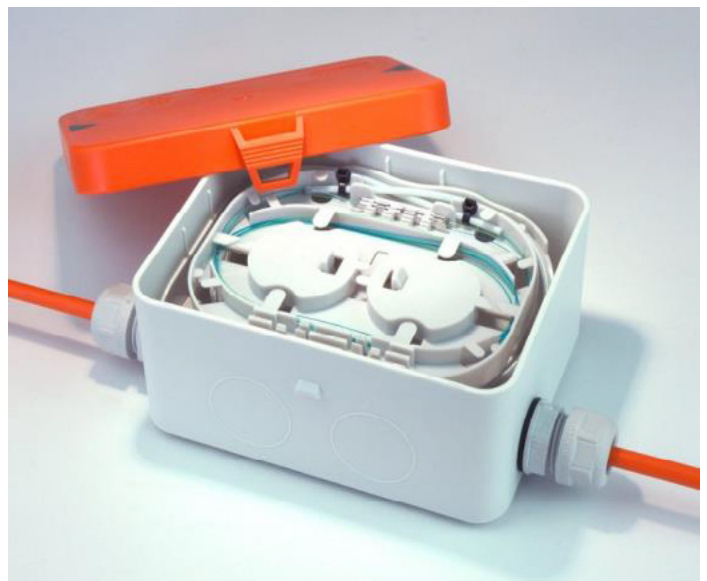

FIBERBOKS UTENDØRS 4 - FIBER

- For skjøting eller med adaptere og patchesnorer
- Klargjort for 2 stk. SC-simplex/ LC-duplex eller 2 stk. SC-duplex/ LC-quad adaptere
- Inngående kabel diameter Ø7-12mm
- Max. 4 utgående kabler
- Laget i Polycarbonat
- Med nøkkel (Torx safety pin T30)
- Inkludert skjøtekassett med plass for PLC-splitter 1:4
- Mulig å bestille med DIN feste
- Dreneringshull i bunnen

Boksen blir brukt til kobling, reparasjon eller forlengelse av nedgravd kabel til FTTH-abonntenen.

Passer for 1 inngående/1 utgående kabel med max. 2 fiber.

Radius = 22,5 mm

Kabel diameter: Ø5 mm – Ø6,5 mm

Boksen anvendes til reparasjon eller forlengelse av nedgravd kabel til FTTH-abonntenen.

Passer for 1 inngående/1 utgående kabel med inntil max. 6 fiber.

Type G657A, R= 23 mm

Kabel diameter: Ø5mm – Ø10mm

Kapasitet skjøtekassett: 6 stk.

- Rom for 2stk. matekabler opp til 7,4mm
- Enkelt feste for opp til 48stk. 8mm rør
- Støtsikker (IK08) og vanntett (IP65)
- Oversiktlig og romslig
- Kapasitet på 96 skjøter
- Halogenfri
- Krever ingen spesialverktøy
- Solid