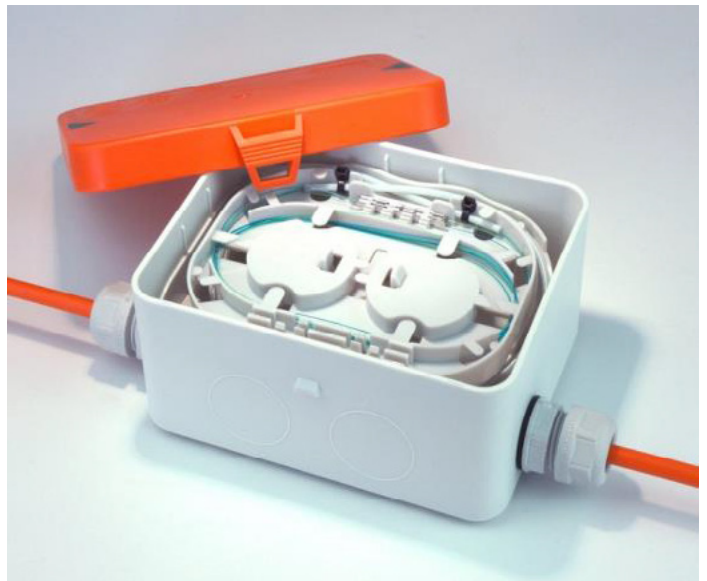

Monteringsbraketten er utviklet spesielt for Kompakt Fiber Kuppel, MP422.

På denne måten kan Kuppelen rask monteres på vegg eller annen overflate.

Braketten er rask å demontere, og er derfor egnet for midlertidige tilkoblinger hvor som helst. Både Kuppelen og Braketten er universelt anvendbar, uavhengig av valgt FTTH-kabel. Braketten sørger også for ekstra beskyttelse for Kuppelen

- Enkel å installere
- Mange anvendelsesområder
- Støtsikker
- Ekstra beskyttelse
- Faste og midlertidige tilkoblinger
- Forhøyet UV-stabilisert

Farge: Sort

Materiale: Plast, PP co-polymer (UV-res.)

Dimensjon: L=175 B=90 H=85 mm

Vekt: 80 gram

Pakkes i kartonger á 5 stk.

Artikkel nr.	Beskrivelse	Dimensjon (L x B x H mm)
MP467	Monteringsbrakett for kompakt fiber kuppel	175 x 90 x 85

Boksen anvendes til reparasjon eller forlengelse av nedgravd kabel til FTTH-abbonnent.

Passer for 1 inngående/1 utgående kabel med inntil max. 6 fiber.

Type G657A, R= 23 mm

Kabel diameter: Ø5mm – Ø10mm

Kapasitet skjøtekassett: 6 ANT/mini varmkrymp eller 6 varmkrymp Ø2,4mm x 45mm

- Lett å installere
- Mange anvendelsesområder
- Passer for ANT/varmkrymp skjøtehylser
- Ryddig monteringsrekkefølge
- Integreert kabeloppbevaring
- Dimensjon: H=95mm L=120mm D=55mm
- Tetthet: IP 68
- Støtsikker
- Halogen-fri