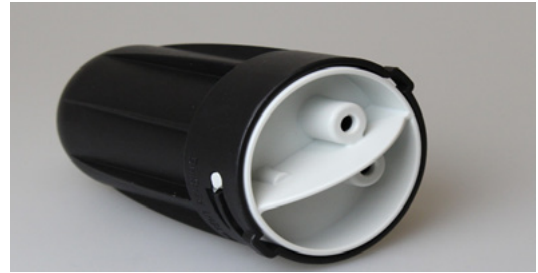

FIBERBOKS UTENDØRS 4 - FIBER

- For skjøting eller med adaptere og patchesnorer
- Klargjort for 2 stk. SC-simplex/ LC-duplex eller 2 stk. SC-duplex/ LC-quad adaptere
- Inngående kabel diameter Ø7-12mm
- Max. 4 utgående kabler
- Laget i Polycarbonat
- Med nøkkel (Torx safety pin T30)
- Inkludert skjøtekassett med plass for PLC-splitter 1:4
- Mulig å bestille med DIN feste
- Dreneringshull i bunnen

Artikkel nr.	Beskrivelse	Dimensjon (B x H x D, mm)
MP469	Abonnentboks utendørs, 4 fiber	145 x 175 x 43

- Oversiktlig og romslig brett for kveiling av kabel
- Laget i tøff Polycarbonat
- Integrrert solid veggfeste
- Låsbar med Safety Torx

Boksen blir brukt til kobling, reparasjon eller forlengelse av nedgravd kabel til FTTH-abonntenen.

Passer for 1 inngående/1 utgående kabel med max. 2 fiber.

Radius = 22,5 mm

Kabel diameter: Ø5 mm – Ø6,5 mm

Kapasitet skjøtekassett: 2 fiber/skjøter.

Tetthet: IP68

Kan leveres med festebrakett.

Materiale: Plast, sprøytstøpt

Vekt: 0,165 kg.

Farger: Lokk: Sort

Sokkel: Lys grå

Pakkes i kartonger á 5 stk.