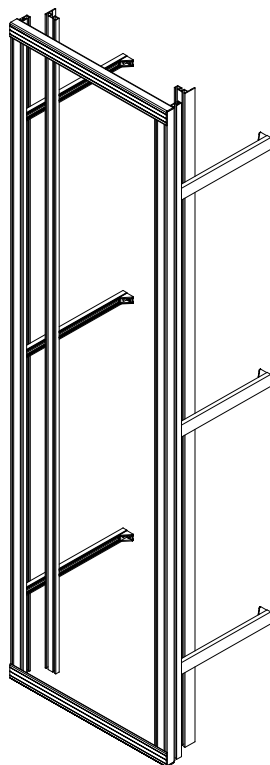

Stativet er med ekstra 19" profiler for å unngå frontmontasje.

Art. nr.	Beskrivelse	Dimensjon (H x B x D, mm)
MP250	Flexi veggstativ, ETSI	600 x 600 x 400
MP250-19	Flexi veggstativ, 19"	600 x 550 x 400

For frontmontert utstyr.

Art. nr.	Beskrivelse	Dimensjon (H x B x D, mm)
MP251	Flexi veggstativ, ETSI	900 x 600 x 400
MP251-19	Flexi veggstativ, 19"	900 x 550 x 400

For frontmontert utstyr.

Alle stativene kan lages i 21"/ ETSI bredde.

De kan også leveres i f.eks. 1800/2000 mm høyde.

FLEXI-STATIV

Art. nr.	Beskrivelse	Dimensjon (H x B x D, mm)
MP242	Flexi veggstativ, ETSI	2200 x 600 x 400
MP242-19	Flexi veggstativ, 19"	2200 x 550 x 400
MP243	Flexi veggstativ, ETSI	2740 x 600 x 400
MP243-19	Flexi veggstativ, 19"	2740 x 550 x 400

For frontmontert utstyr.

Art. nr.	Beskrivelse	Dimensjon (H x B x D, mm)
MP256	Flexi veggstativ, 19"	2200 x 600 x 400
MP257	Flexi veggstativ, 19"	2740 x 600 x 400

Stativet er med ekstra 19" profiler for å unngå frontmontasje.