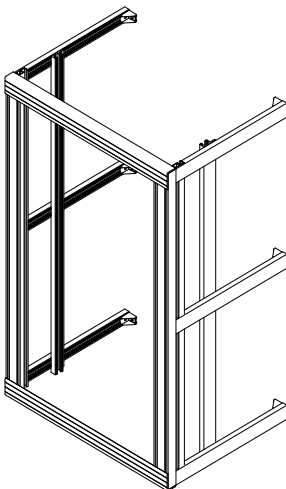

*To festespor som gir full monteringsfrihet.
Det er også mulig å feste innvendig og i tverrstag.

FLEXI-STATIV

Art. nr.	Beskrivelse	Dimensjon (H x B x D, mm)
MP252	Flexi veggstativ, 19"	400 x 600 x 400
MP253	Flexi veggstativ, 19"	600 x 600 x 400

Stativet er med ekstra 19" profiler for å unngå frontmontasje.

Art. nr.	Beskrivelse	Dimensjon (H x B x D, mm)
MP250	Flexi veggstativ, ETSI	600 x 600 x 400
MP250-19	Flexi veggstativ, 19"	600 x 550 x 400

For frontmontert utstyr.

Art. nr.	Beskrivelse	Dimensjon (H x B x D, mm)
MP251	Flexi veggstativ, ETSI	900 x 600 x 400
MP251-19	Flexi veggstativ, 19"	900 x 550 x 400

For frontmontert utstyr.

Alle stativene kan lages i 21"/ ETSI bredde.

De kan også leveres i f.eks. 1800/2000 mm høyde.

FLEXI-STATIV

Art. nr.	Beskrivelse	Dimensjon (H x B x D, mm)
MP242	Flexi veggstativ, ETSI	2200 x 600 x 400
MP242-19	Flexi veggstativ, 19"	2200 x 550 x 400
MP243	Flexi veggstativ, ETSI	2740 x 600 x 400
MP243-19	Flexi veggstativ, 19"	2740 x 550 x 400