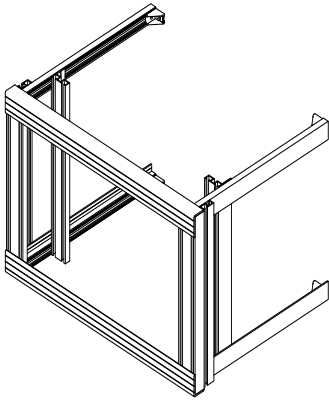

Alle stativene våre er av høy kvalitet, og laget i aluminium.

*Dvs. at de har lav vekt. Det er enkelt å montere utstyr i sporene i profilene med bruk av fjærmuttere.

*Systemet er veldig fleksibelt, andre mål enn standard er tilgjengelig etter bestilling. Dette gjelder høyde, dybde og bredde.

*To festespor som gir full monteringsfrihet.
Det er også mulig å feste innvendig og i tverrstag.

FLEXI-STATIV

Art. nr.	Beskrivelse	Dimensjon (H x B x D, mm)
MP252	Flexi veggstativ, 19"	400 x 600 x 400
MP253	Flexi veggstativ, 19"	600 x 600 x 400

Stativet er med ekstra 19" profiler for å unngå frontmontasje.

Art. nr.	Beskrivelse	Dimensjon (H x B x D, mm)
MP250	Flexi veggstativ, ETSI	600 x 600 x 400
MP250-19	Flexi veggstativ, 19"	600 x 550 x 400

For frontmontert utstyr.

Art. nr.	Beskrivelse	Dimensjon (H x B x D, mm)
MP251	Flexi veggstativ, ETSI	900 x 600 x 400
MP251-19	Flexi veggstativ, 19"	900 x 550 x 400

For frontmontert utstyr.

Alle stativene kan lages i 21"/ ETSI bredde.