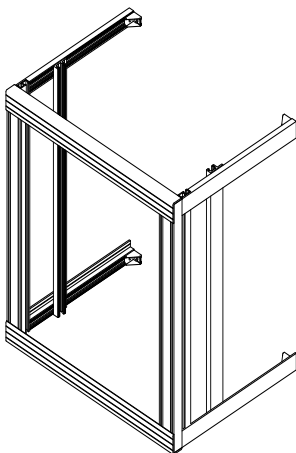

Alle stativene våre er av høy kvalitet, og laget i aluminium.

*Dvs. at de har lav vekt. Det er enkelt å montere utstyr i sporene i profilene med bruk av fjærmuttere.

*Systemet er veldig fleksibelt, andre mål enn standard er tilgjengelig etter bestilling. Dette gjelder høyde, dybde og bredde.

*To festespor som gir full monteringsfrihet.
Det er også mulig å feste innvendig og i tverrstag.

FLEXI-STATIV

Art. nr.	Beskrivelse	Dimensjon (H x B x D, mm)
MP252	Flexi veggstativ, 19"	400 x 600 x 400
MP253	Flexi veggstativ, 19"	600 x 600 x 400

Stativet er med ekstra 19" profiler for å unngå frontmontasje.

Art. nr.	Beskrivelse	Dimensjon (H x B x D, mm)
MP250	Flexi veggstativ, ETSI	600 x 600 x 400
MP250-19	Flexi veggstativ, 19"	600 x 550 x 400

For frontmontert utstyr.

Art. nr.	Beskrivelse	Dimensjon (H x B x D, mm)
MP251	Flexi veggstativ, ETSI	900 x 600 x 400
MP251-19	Flexi veggstativ, 19"	900 x 550 x 400

For frontmontert utstyr.

Alle stativene kan lages i 21"/ ETSI bredde.