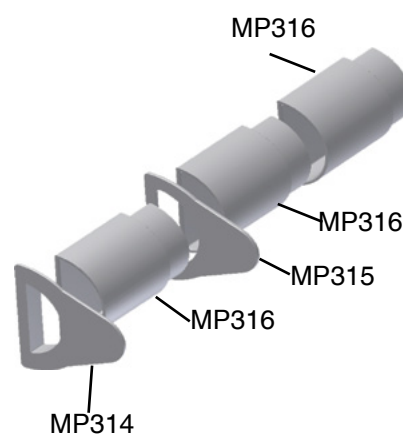

Art.nr.	Beskrivelse
MP318	Bøybegrenser 180°, 2U

Art.nr.	Beskrivelse
MP314	Lokk/ deksel for bøybegrenser 180°, 2U

Art.nr.	Beskrivelse
MP315	Skillestykke for bøybegrenser 180°, 2U

Art.nr.	Beskrivelse
MP316	Skjøtestykke bøybegrenser 180°, 2U

Art.nr.	Beskrivelse
MP317-L	Bøybegrenser 90°, venstre

Art.nr.	Beskrivelse
MP317-R	Bøybegrenser 90°, høyre

Art.nr.	Beskrivelse
MP319	Dobbel føringsbøyle

KABELBØYLE - KABELFØRINGSSENHET

Art.nr.	Beskrivelse
MP207	Kabelbøyle (43 x 82 mm)

Art.nr.	Beskrivelse
MP214	Kabelbøyle (70 x 50 mm)

Art.nr.	Beskrivelse
MP309	Kabelbøyle (70 x 100 mm)

Art.nr.	Beskrivelse
MP267	Fiberbøyle (21 x 75 mm)

Art.nr.	Beskrivelse
MP266-19	Kabelføringsenhet, 1/2U, 19"
MP266	Kabelføringsenhet, 1/2U, ETSI