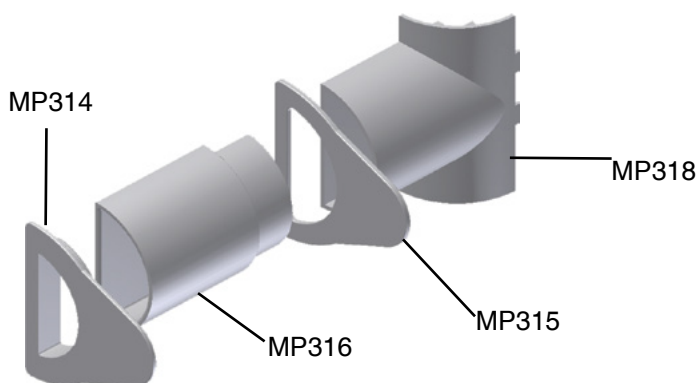

Art.nr.	Beskrivelse
MP318	Bøybegrenser 180°, 2U

Art.nr.	Beskrivelse
MP314	Lokk/ deksel for bøybegrenser 180°, 2U

Art.nr.	Beskrivelse
MP315	Skillestykke for bøybegrenser 180°, 2U

Art.nr.	Beskrivelse
MP316	Skjøtestykke bøybegrenser 180°, 2U

Art.nr.	Beskrivelse
MP317-L	Bøybegrenser 90°, venstre

Art.nr.	Beskrivelse
MP317-R	Bøybegrenser 90°, høyre

Art.nr.	Beskrivelse
MP319	Dobbel føringsbøyle

KABELBØYLE - KABELFØRINGSSENHET

Art.nr.	Beskrivelse
MP207	Kabelbøyle (43 x 82 mm)

Art.nr.	Beskrivelse
MP214	Kabelbøyle (70 x 50 mm)

Art.nr.	Beskrivelse
MP309	Kabelbøyle (70 x 100 mm)

Art.nr.	Beskrivelse
MP267	Fiberbøyle (21 x 75 mm)

Art.nr.	Beskrivelse
MP266-19	Kabelføringsenhet, 1/2U, 19"
MP266	Kabelføringsenhet, 1/2U, ETSI