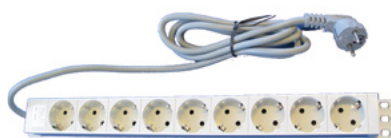

Art.nr.	Beskrivelse
MP344	Fiberføring (inni panel)

Art.nr.	Beskrivelse
MP277	Lagringskasett for fiber

DIVERSE UTSTYR

Art.nr.	Beskrivelse
MP276	Hylle for 19" og ETSI, D=240mm
MP278	Hylle for 19" og ETSI, D=300mm

Art.nr.	Beskrivelse
MP452	Hylle for 19", D=300mm 1,5U

Art.nr.	Beskrivelse
MP224-19	Batterihylle 19", D=500mm 4 fester

Art.nr.	Beskrivelse
MP307	Jordingsenhet, med 2 jordingspunkter
MP482	Jordingsenhet for stativ, 1 meter, med 36 jordingspunkter