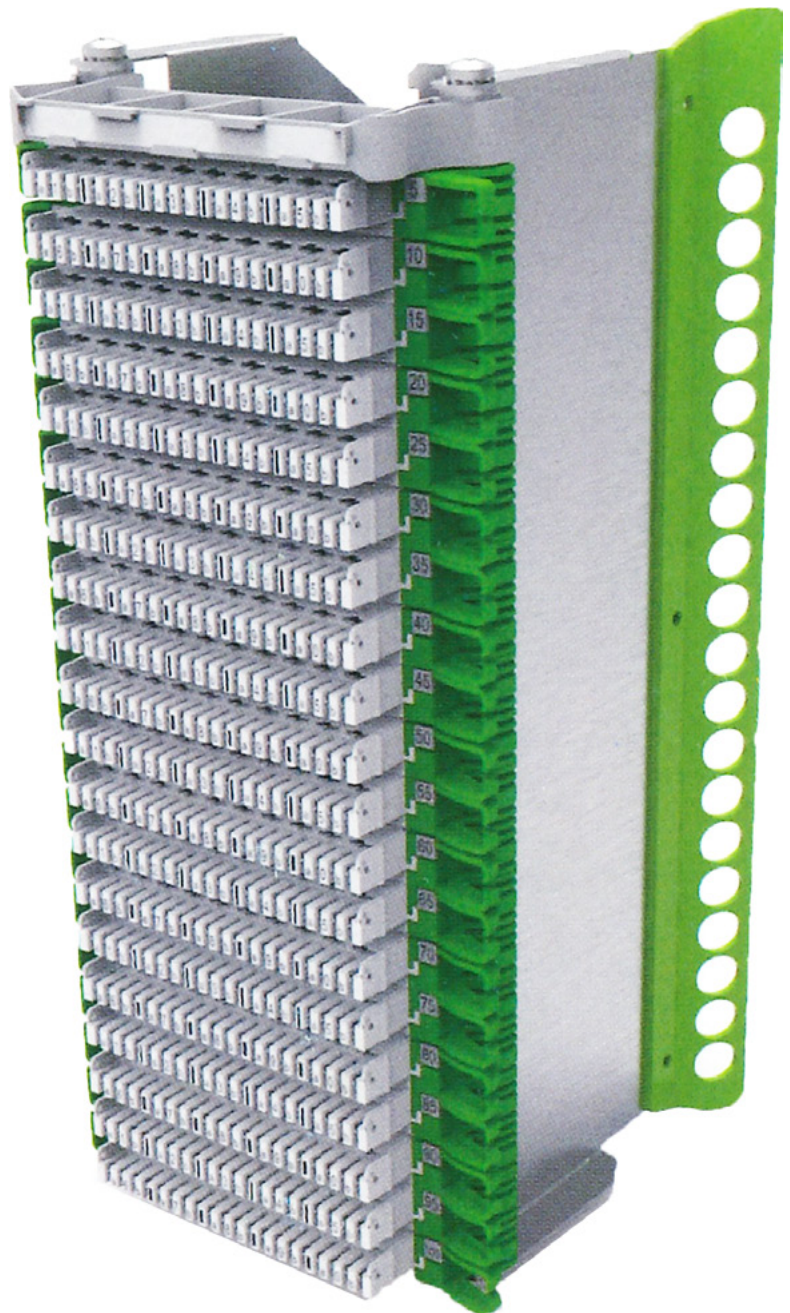

SKILLELIST SYSTEM 71/17, 100 par

For vertikal og horisontal montering.

Består av 20 stk. 5-pars bryteplinter montert på runde profilstenger.

Kan benyttes både med og uten overspenningsvern.

Samme mål som MDF 71, også innfesting, slik at den passer på tradisjonelle HK/KK-stativer.

Ta kontakt for nærmere info.

e-post: mp@mp.no
Tlf.: 37 26 98 80

Artikkel nr.	Beskrivelse	Dimensjon (bredde x dybde x høyde, mm)
MP521	Skillelist system 71/17, 100 par	121 x 144 x 290